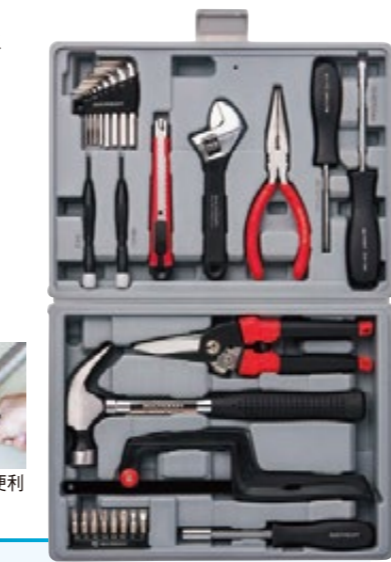

4470 ホームワークツールセット MH-28B

¥6,000(税抜)
■梱包/6 ■製品サイズ/(収納ケース)約幅295×奥行220×厚さ58mm
■箱サイズ/約305×225×63mm ■製品重量/約1,700g ■JAN/4969402044707

●ドライバー2本(No.1×75, No.2×100) ●ラジオペンチ150mm ●モンキーレンチ150mm ●カッターS型 ●六角棒レンチ8本(1.5, 2.0, 2.5, 3.0, 4.0, 5.0, 5.5, 6.0mm) ●精密ドライバー2本(No.00, -1.4mm) ●万能鉗 ●ネールハンマー ●ハクソーフレーム ●6.35mm角スピナーハンドル ●6.35mm角ビットアダプター ●ドライバービット8本(No.0, No.1, No.2, No.3, #P22, #P23, -4, -6mm)

不要になった粗大ごみの解体にも便利

4471 ブック型工具セットB5 MBK-27

¥5,000(税抜)
■梱包/10 ■製品サイズ/(収納ケース)約幅232×奥行170×厚さ45mm
■箱サイズ/約238×175×48mm ■製品重量/約1,100g ■JAN/4969402044714

●六角棒レンチ8本(1.5, 2.0, 2.5, 3.0, 4.0, 5.0, 5.5, 6.0mm) ●精密ドライバー2本(No.00, -1.4mm) ●カッターS型 ●モンキーレンチ150mm ●ラジオペンチ150mm ●ドライバー2本(No.2×100, No.1×75) ●6.35mm角スピナーハンドル ●6.35mm角ビットアダプター ●ドライバービット8本(No.0, No.1, No.2, No.3, #P22, #P23, -4, -6mm) ●コンベックス2m ●L型ハンドル

4663 パーソナルツールセット MPT-34

¥4,000(税抜)
■梱包/12 ■製品サイズ/(収納ケース)約幅225×奥行155×厚さ50mm
■箱サイズ/約230×160×55mm ■製品重量/約780g ■JAN/4969402046633

●精密ドライバー3本(No.00, No.0, -1.4mm) ●六角棒レンチ8本(1.5, 2.0, 2.5, 3.0, 4.0, 5.0, 5.5, 6.0mm) ●ラジオペンチ125mm ●カッターS型 ●6.35mm角ソケット8個(4.0, 5.0, 6.0, 7.0, 8.0, 9.0, 10.0, 12.0mm) ●段付ビット2本(No.1×75, No.2×75) ●ラチェットドライバーハンドル, 6.35mm角ソケットアダプター ●コンベックス2m ●ドライバービット8本(No.0, No.1, No.2×2, No.3, -4, -5, -6mm)

4662 パーソナルツールセット MPT-32

¥3,500(税抜)
■梱包/12 ■製品サイズ/(収納ケース)約幅225×奥行155×厚さ50mm
■箱サイズ/約230×160×55mm ■製品重量/約720g ■JAN/4969402046626

●カッターS型 ●ラジオペンチ125mm ●六角棒レンチ8本(1.5, 2.0, 2.5, 3.0, 4.0, 5.0, 5.5, 6.0mm) ●精密ドライバー2本(No.00, -1.4mm) ●6.35mm角ソケット8個(4.0, 5.0, 6.0, 7.0, 8.0, 9.0, 10.0, 12.0mm) ●ドライバービット8本(No.0, No.1, No.2×2, No.3, -4, -5, -6mm) ●ラチェットドライバーハンドル ●6.35mm角ソケットアダプター ●段付ビット2本(No.1×75, No.2×75)

4661 パーソナルツールセット PTS-32

¥3,000(税抜)
■梱包/12 ■製品サイズ/(収納ケース)約幅225×奥行155×厚さ50mm
■箱サイズ/約230×160×55mm ■製品重量/約650g ■JAN/4969402046619

●六角棒レンチ8本(1.5, 2.0, 2.5, 3.0, 4.0, 5.0, 5.5, 6.0mm) ●精密ドライバー3本(No.00, No.0, -1.4mm) ●カッターS型 ●6.35mm角ソケット8個(4.0, 5.0, 6.0, 7.0, 8.0, 9.0, 10.0, 12.0mm) ●ラチェットドライバーハンドル ●ドライバービット8本(No.0, No.1, No.2×2, No.3, -4, -5, -6mm) ●6.35mm角ソケットアダプター ●段付ビット2本(No.1×75, No.2×75)

4660 ホビーツールセット HT-22

¥2,500(税抜)
■梱包/20 ■製品サイズ/(収納ケース)約幅160×奥行108×厚さ56mm
■箱サイズ/約162×110×58mm ■製品重量/約500g ■JAN/4969402046602

●精密ドライバー3本(No.00, No.0, -1.4mm) ●ピンセット ●ドライバービット8本(No.0, No.1, No.2×2, No.3, -4, -5, -6mm) ●6.35mm角ソケット6個(5.0, 6.0, 7.0, 8.0, 10.0, 12.0mm) ●6.35mm角ビットアダプター ●スピナーハンドル ●ラジオペンチ125mm ●カッターS型

4659 ラチェットドライバーセット CT-23

¥2,000(税抜)
■梱包/24 ■製品サイズ/(収納ケース)約幅145×奥行130×厚さ55mm
■箱サイズ/約152×140×60mm ■製品重量/約460g ■JAN/4969402046596

●精密ドライバー2本(No.00, -1.4mm) ●ドライバービット8本(No.0, No.1, No.2×2, No.3, -4, -5, -6mm) ●6.35mm角ソケットアダプター ●6.35mm角ビットアダプター ●L型ハンドル ●ラチェットドライバーハンドル ●6.35mm角ソケット8個(4.0, 5.0, 6.0, 7.0, 8.0, 9.0, 10.0, 12.0mm)