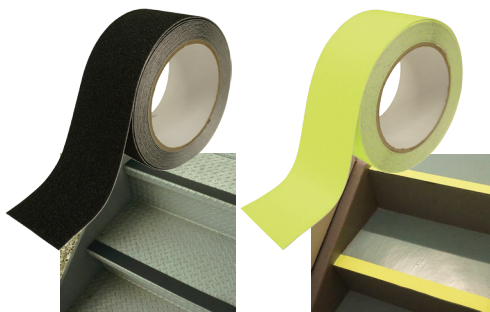

●サイズ: 収納ケース / 約 450×140×165mm

貼るだけカンタン

火災から身を守る

滑り止めテープブラック / 蛍光

70272 / 70273

階段や玄関、スロープ
などの滑り止めに

色鮮やかに目立ち
注意を促します

- 裏紙をはがして貼るだけの簡単貼付
- ガラガラした表面が滑って転倒するのを防ぐ
- 耐水性があるので屋外でも使用可能
- サイズ: 約 50mm×5m