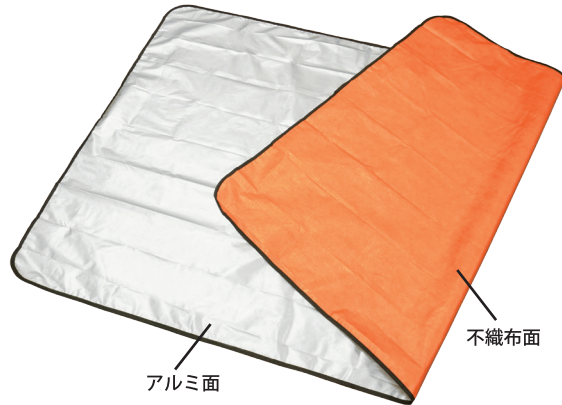

●サイズ：使用時 / 約 1,800×580×90mm
収納時 / 約 340×200×200mm

足踏み・手押しでラクに膨らむ

フットポンプ式エアーマット

89248

バルブを開けて、ウレタン部分を
足・手で押すだけ

一体式の
まくら付き

●サイズ：使用時 / 約 1,900×560×55mm
収納時 / 約 270×100mm

コンパクトサイズに収納可能
軽量で持ち運びに便利
車中泊時に車に積んでもかさばらない

一枚で寒さをシャットアウト

保温

防寒

防風

アルミ保温ブランケット

54200052

風を遮り保温効果があるので災害時等の寒さ対策に活躍

羽織る時にはアルミ面を外側にして使用すると外からの温度の侵入を防ぐことができます

●サイズ：使用時 / 約 1,800×1,050mm

あたたかい

様々な用途に使える

毛布

羽織る

ひざ掛け

敷く

日よけ