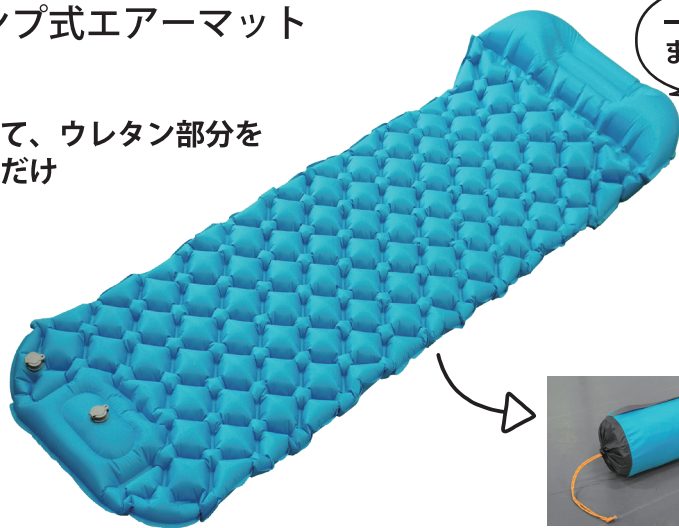

●サイズ：使用時 / 約 1,400×2,000mm
圧縮時 / 約 440×350×40mm

省スペースで備蓄可能

備蓄用難燃毛布

89265

日本防災協会認定品

防災認定番号 : DDR07009

燃え広がりにくい
難燃ポリエステル系を使用

防災ラベル

●サイズ：使用時 / 約 1,400×2,000mm
圧縮時 / 約 440×350×40mm

空気 + ウレタンで快適な寝心地に

ウレタンエアーマット

89247

直接息を吹き込むことなく
付属の空気入れ袋に空気を入れて
マットに空気を入れるだけ

逆止弁バルブを採用

収納袋を兼ねた
空気入れ付き

片付けに便利な
収納袋と結束ベルト付き

●サイズ：使用時 / 約 1,800×580×90mm
収納時 / 約 340×200×200mm

足踏み・手押しでラクに膨らむ

フットポンプ式エアーマット

89248

バルブを開けて、ウレタン部分を
足・手で押すだけ

一体式の
まくら付き

●サイズ：使用時 / 約 1,900×560×55mm
収納時 / 約 270×100mm

コンパクトサイズに収納可能
軽量で持ち運びに便利
車中泊時に車に積んでもかさばらない

一枚で寒さをシャットアウト

保温

防寒

防風

アルミ保温ブランケット

54200052

風を遮り保温効果があるので災害時等の寒さ対策に活躍

羽織る時にはアルミ面を外側にして使用すると外からの温度の侵入を防ぐことができます