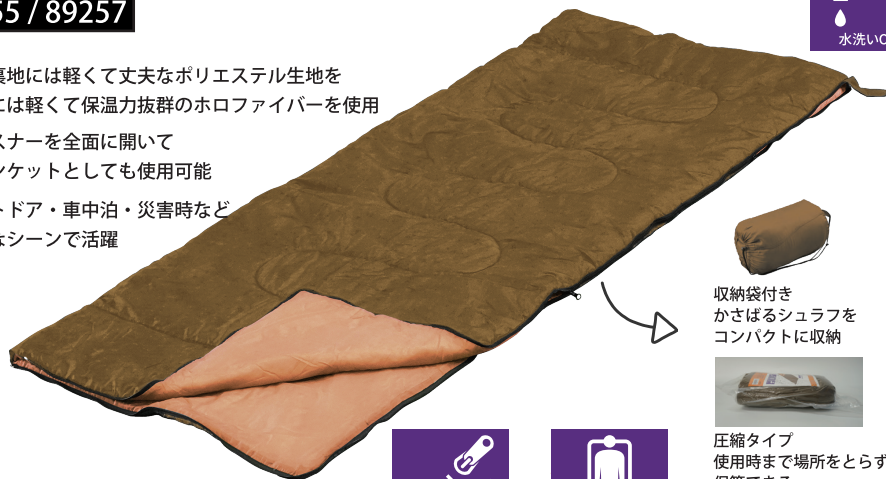

インフレーターシリーズ特徴

自動膨張バルブ
バルブを開くだけで
半自動的に空気が入り
マットが膨らむ

コンパクト収納
収納袋付きで
持ち運びに便利

地面から伝わる冷気を遮断するので
底冷えせずに快適に眠ることができます

アウトドア・車中泊・災害時など
様々なシーンで活躍

マット同士を
連結できるボタン付き

サイズ：使用時 / 約 1,960×630×70mm
収納時 / 約 670×Φ180mm

インフレーターミニシート

89208

サイズ：使用時 / 約 410×310×50mm
収納時 / 約 320×Φ80mm

インフレーターピロー

89209

サイズ：使用時 / 約 420×300×120mm
収納時 / 約 320×Φ120mm

軽くて保温力抜群！快適な寝心地に

封筒型シュラフ / 圧縮タイプ

89255 / 89257

- 表と裏地には軽くて丈夫なポリエステル生地を
中綿には軽くて保温力抜群のホロファイバーを使用
- ファスナーを全面に開いて
ブランケットとしても使用可能
- アウトドア・車中泊・災害時など
様々なシーンで活躍

収納袋付き
かさばるシュラフを
コンパクトに収納

圧縮タイプ
使用時まで場所をとらずに
保管できる

上下から開閉が可能

少し暑い時などは
足元のファスナーを開いて温度調節ができる

- サイズ：使用時 / 約 1,760×750mm
収納時 / 約 370×200×200mm
- 適応温度目安：15℃～

地面の不快ゼロ。どこでも快眠コット

ワイド 2WAY コット ブラック

89260

High

- 脚を折りたたむだけで
High/Lowの切り替えができる
- 静音仕様の生地できしみがしにくい
- 座面幅750mmでゆったりと使える

Low

収納袋付き
車載や持ち運びに便利

- サイズ：展開時 / 約 1,900×750×390/180mm
収納時 / 約 700×200×200mm
- 耐荷重：150kg